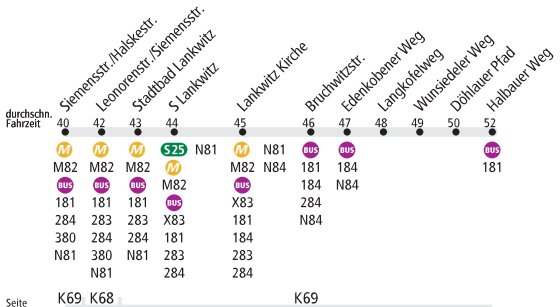

187

U Turmstr. ◀▶ Lankwitz, Halbauer Weg

BVG

Tarfbereich Teilbereich A

Seite

K42

K56

K69

Tarfbereich Teilbereich

durchschn. Fahrzeit

Seite

K69 K68

K69