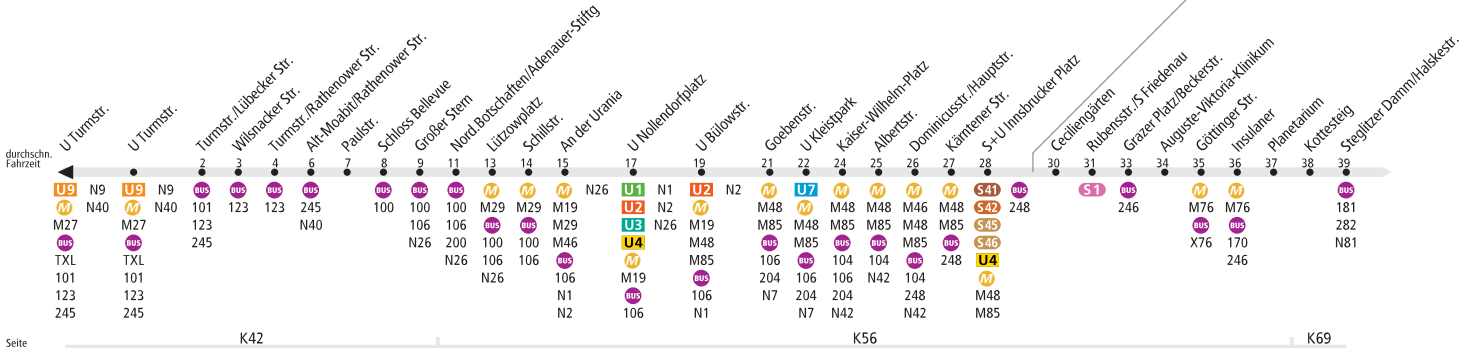

187

U Turmstr. ◀▶ Lankwitz, Halbauer Weg

BVG

Tarfbereich Teilbereich A

Seite

K42

K56

K69

Tarfbereich Teilbereich

durchschn. Fahrzeit

Seite

K69 K68

K69